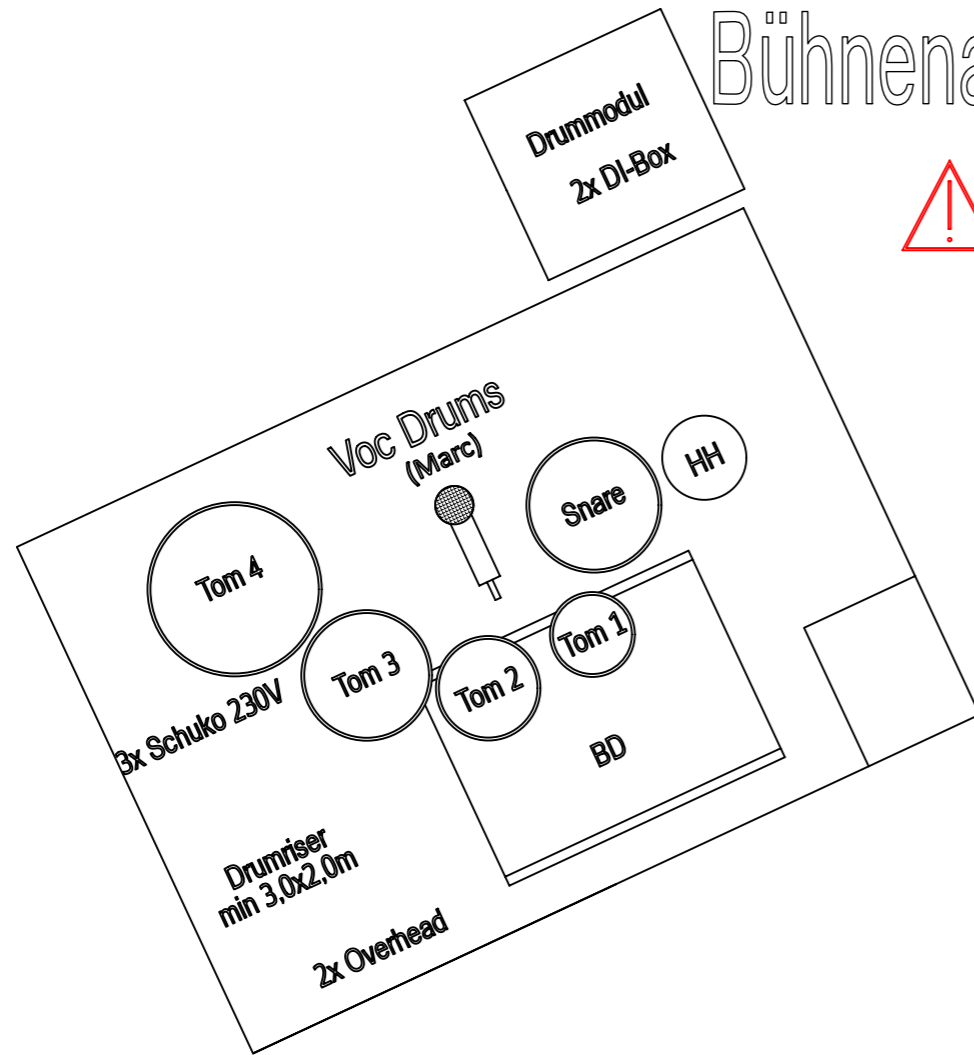

Bühnenabmessungen: min. 6x4m

technik@superliquid.de

Stagebox muss mittig auf der Bühne stehen

Splitter 24 Kanal
(wird von der Band mitgebracht!)

Vekabelung aller Inputs muss gelegt werden!

6x Schuko 230V
4m eigenes Multicore bis zur Stagebox ist vorhanden

Bass

Bassamp hat einen symmetrischen Ausgang

3x Schuko 230V

Nebelmaschine
3x Schuko 230V

Nebelmaschine
3x Schuko 230V

3x 3-fach Schuko 230V für Lichtpult

Git-Amp hat einen symmetrischen Ausgang

1x DI Box A Git

3x Schuko 230V