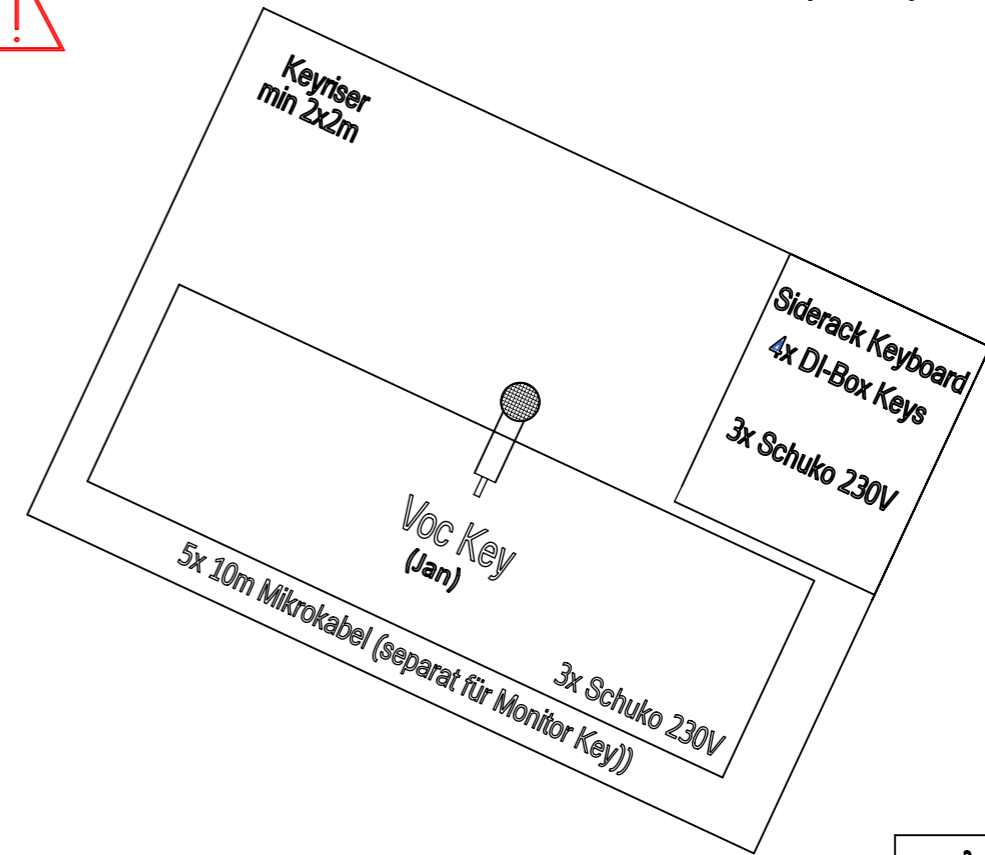

Bühnenabmessungen: min. 6x4m

technik@superliquid.de

Stagebox muss mittig auf der Bühne stehen

Splitter 24 Kanal
(wird von der Band mitgebracht!)

Vekabelung aller Inputs muss gelegt werden!

6x Schuko 230V
4m eigenes Multicore bis zur Stagebox ist vorhanden